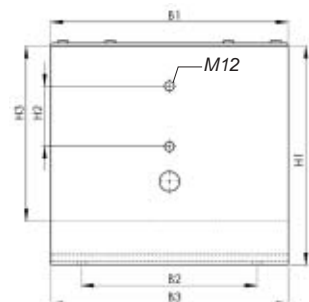

up to size 200

from size 250

Code	Designation	Usable volume V [l]	L1	L2	B1	B2	B3	H1	H2	H3	S1	Weight kg
HK BEK 12	Steel tank size 12	16	310	260	298	220	310	275	76	220	4	17
HK BEK 20	Steel tank size 20	26	400	350	298	220	310	325	76	270	4	23
HK BEK 35	Steel tank size 35	40	470	420	298	220	310	400	76	345	5	30
HK BEK 50	Steel tank size 50	58	500	450	388	310	400	420	76	365	5	39
HK BEK 60	Steel tank size 60	69	550	500	388	310	400	445	76	390	5	43
HK BEK 75	Steel tank size 75	85	550	500	388	310	400	530	127	475	5	46
HK BEK 100	Steel tank size 100	109	700	650	388	310	400	530	127	475	6	57
HK BEK 150	Steel tank size 150	175	750	700	488	410	500	620	127	565	6	77
HK BEK 225	Steel tank size 225	267	900	850	588	510	600	650	127	595	8	110
HK BEK 300	Steel tank size 300	339	900	850	688	610	700	700	127	645	8	127

Code	Designation	Usable volume V [l]	L1	L2	L3	B1	B2	B3	H1	H2	D1	D2	S1	S2	S3	Weight kg
HK BSK 40	Steel tank size 40	38	508	428	-	375	315	30	430	280	200	250	3	3	6	33
HK BSK 63	Steel tank size 63	59	508	428	-	375	315	30	560	410	248	324	3	3	6	38
HK BSK 100	Steel tank size 100	92	633	553	-	474	414	30	560	407	248	324	4	4	6	63
HK BSK 160	Steel tank size 160	152	810	730	-	604	544	30	560	410	248	324	4	4	6	88
HK BSK 200	Steel tank size 200	184	900	820	-	654	594	30	560	410	248	324	4	4	6	101
HK BSK 250	Steel tank size 250	235	1010	930	410	704	644	30	580	430	248	324	4	4	7	123
HK BSK 300	Steel tank size 300	272	1208	1128	410	714	654	30	580	412	248	324	4	4	7	141
HK BSK 400	Steel tank size 400	375	1514	1434	750	749	689	30	580	430	248	324	4	7	7	201