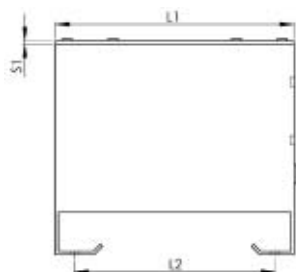

up to size 200

from size 250

Code	Designation	Usable volume V [l]	L1	L2	B1	B2	B3	H1	H2	H3	S1	Weight kg
HK BEK 12	Steel tank size 12	16	310	260	298	220	310	275	76	220	4	17
HK BEK 20	Steel tank size 20	26	400	350	298	220	310	325	76	270	4	23
HK BEK 35	Steel tank size 35	40	470	420	298	220	310	400	76	345	5	30
HK BEK 50	Steel tank size 50	58	500	450	388	310	400	420	76	365	5	39
HK BEK 60	Steel tank size 60	69	550	500	388	310	400	445	76	390	5	43
HK BEK 75	Steel tank size 75	85	550	500	388	310	400	530	127	475	5	46
HK BEK 100	Steel tank size 100	109	700	650	388	310	400	530	127	475	6	57
HK BEK 150	Steel tank size 150	175	750	700	488	410	500	620	127	565	6	77
HK BEK 225	Steel tank size 225	267	900	850	588	510	600	650	127	595	8	110
HK BEK 300	Steel tank size 300	339	900	850	688	610	700	700	127	645	8	127

Code	Designation	Usable volume V [l]	L1	L2	L3	B1	B2	B3	H1	H2	D1	D2	S1	S2	S3	Weight kg
HK BSK 40	Steel tank size 40	38	508	428	-	375	315	30	430	280	200	250	3	3	6	33
HK BSK 63	Steel tank size 63	59	508	428	-	375	315	30	560	410	248	324	3	3	6	38
HK BSK 100	Steel tank size 100	92	633	553	-	474	414	30	560	407	248	324	4	4	6	63
HK BSK 160	Steel tank size 160	152	810	730	-	604	544	30	560	410	248	324	4	4	6	88
HK BSK 200	Steel tank size 200	184	900	820	-	654	594	30	560	410	248	324	4	4	6	101
HK BSK 250	Steel tank size 250	235	1010	930	410	704	644	30	580	430	248	324	4	4	7	123
HK BSK 300	Steel tank size 300	272	1208	1128	410	714	654	30	580	412	248	324	4	4	7	141
HK BSK 400	Steel tank size 400	375	1514	1434	750	749	689	30	580	430	248	324	4	7	7	201