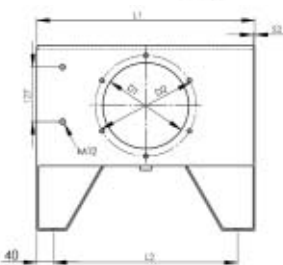

up to size 200

from size 250

Code	Designation	Usable volume V [l]	L1	L2	B1	B2	B3	H1	H2	H3	S1	Weight kg
HK BEK 12	Steel tank size 12	16	310	260	298	220	310	275	76	220	4	17
HK BEK 20	Steel tank size 20	26	400	350	298	220	310	325	76	270	4	23
HK BEK 35	Steel tank size 35	40	470	420	298	220	310	400	76	345	5	30
HK BEK 50	Steel tank size 50	58	500	450	388	310	400	420	76	365	5	39
HK BEK 60	Steel tank size 60	69	550	500	388	310	400	445	76	390	5	43
HK BEK 75	Steel tank size 75	85	550	500	388	310	400	530	127	475	5	46
HK BEK 100	Steel tank size 100	109	700	650	388	310	400	530	127	475	6	57
HK BEK 150	Steel tank size 150	175	750	700	488	410	500	620	127	565	6	77
HK BEK 225	Steel tank size 225	267	900	850	588	510	600	650	127	595	8	110
HK BEK 300	Steel tank size 300	339	900	850	688	610	700	700	127	645	8	127

Code	Designation	Usable volume V [l]	L1	L2	L3	B1	B2	B3	H1	H2	D1	D2	S1	S2	S3	Weight kg
HK BSK 40	Steel tank size 40	38	508	428	-	375	315	30	430	280	200	250	3	3	6	33
HK BSK 63	Steel tank size 63	59	508	428	-	375	315	30	560	410	248	324	3	3	6	38
HK BSK 100	Steel tank size 100	92	633	553	-	474	414	30	560	407	248	324	4	4	6	63
HK BSK 160	Steel tank size 160	152	810	730	-	604	544	30	560	410	248	324	4	4	6	88
HK BSK 200	Steel tank size 200	184	900	820	-	654	594	30	560	410	248	324	4	4	6	101
HK BSK 250	Steel tank size 250	235	1010	930	410	704	644	30	580	430	248	324	4	4	7	123
HK BSK 300	Steel tank size 300	272	1208	1128	410	714	654	30	580	412	248	324	4	4	7	141
HK BSK 400	Steel tank size 400	375	1514	1434	750	749	689	30	580	430	248	324	4	7	7	201