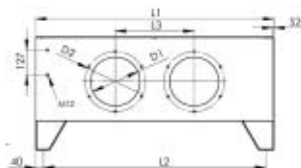

up to size 200

from size 250

Code	Designation	Usable volume V [l]	L1	L2	B1	B2	B3	H1	H2	H3	S1	Weight kg
HK BEK 12	Steel tank size 12	16	310	260	298	220	310	275	76	220	4	17
HK BEK 20	Steel tank size 20	26	400	350	298	220	310	325	76	270	4	23
HK BEK 35	Steel tank size 35	40	470	420	298	220	310	400	76	345	5	30
HK BEK 50	Steel tank size 50	58	500	450	388	310	400	420	76	365	5	39
HK BEK 60	Steel tank size 60	69	550	500	388	310	400	445	76	390	5	43
HK BEK 75	Steel tank size 75	85	550	500	388	310	400	530	127	475	5	46
HK BEK 100	Steel tank size 100	109	700	650	388	310	400	530	127	475	6	57
HK BEK 150	Steel tank size 150	175	750	700	488	410	500	620	127	565	6	77
HK BEK 225	Steel tank size 225	267	900	850	588	510	600	650	127	595	8	110
HK BEK 300	Steel tank size 300	339	900	850	688	610	700	700	127	645	8	127

Code	Designation	Usable volume V [l]	L1	L2	L3	B1	B2	B3	H1	H2	D1	D2	S1	S2	S3	Weight kg
HK BSK 40	Steel tank size 40	38	508	428	-	375	315	30	430	280	200	250	3	3	6	33
HK BSK 63	Steel tank size 63	59	508	428	-	375	315	30	560	410	248	324	3	3	6	38
HK BSK 100	Steel tank size 100	92	633	553	-	474	414	30	560	407	248	324	4	4	6	63
HK BSK 160	Steel tank size 160	152	810	730	-	604	544	30	560	410	248	324	4	4	6	88
HK BSK 200	Steel tank size 200	184	900	820	-	654	594	30	560	410	248	324	4	4	6	101
HK BSK 250	Steel tank size 250	235	1010	930	410	704	644	30	580	430	248	324	4	4	7	123
HK BSK 300	Steel tank size 300	272	1208	1128	410	714	654	30	580	412	248	324	4	4	7	141
HK BSK 400	Steel tank size 400	375	1514	1434	750	749	689	30	580	430	248	324	4	7	7	201